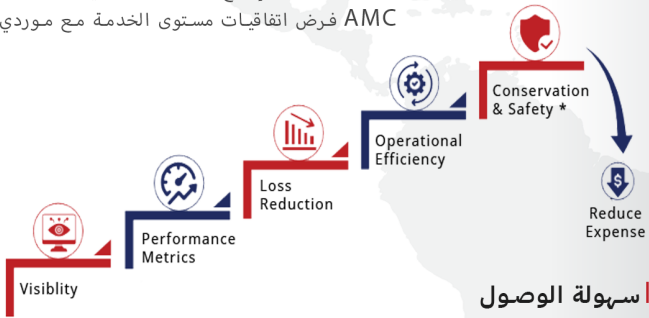

الأعمال المثالية القيمة

موقع قيم

- تحليل ومقارنة الاستهلاك
- تحديد مركز التكلفة المخفي
- ركز جهود توفير الطاقة
- زيادة كفاءة الطاقة والاستغلال < 20%
- تحسين السلامة من خلال منع الحوادث الكهربائية
- اكتشاف فرص توفير الطاقة
- توفير ما يصل إلى 35% من الطاقة بشكل مباشر
- تجنب عمليات تدقيق الطاقة المتكررة والمكلفة
- ، تجنب تكلفة الفرصة البديلة لوقت التعطل ، ومخاطر الحرائق
- انخفاض الإنتاج ، ومدة الصلاحية ، والهدر
- AMC فرض اتفاقيات مستوى الخدمة مع موردي

سهولة الوصول

- في أي وقت وفي أي مكان ، المراقبة والتحكم
- (البرنامج كخدمة) SaaS متوفر على طراز
- مراقبة العمليات الأفضل في فئتها
- الجدول التلقائي الدقيق
- الحل ليس كثيف رأس المال
- قابلة للتجسيم بسهولة